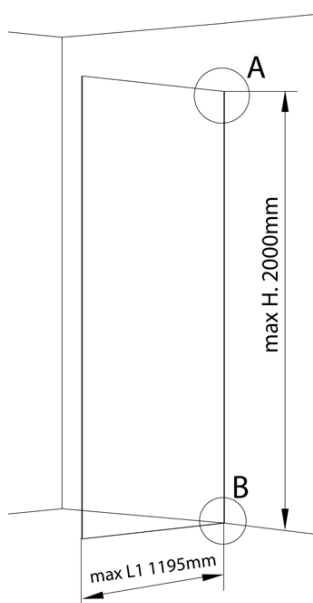

Produktový list

Objednací kód: **AL2254**

ARCHITEX LINE kalené čiré sklo, 1205x1997x8mm

L1=MAX 1195
L=L1+5