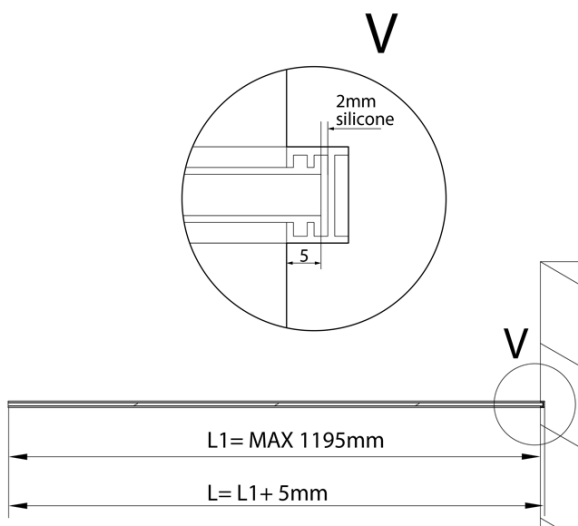

Produktový list

Objednací kód: **AL2254**

ARCHITEX LINE kalené čiré sklo, 1205x1997x8mm

L1=MAX 1195
L=L1+5