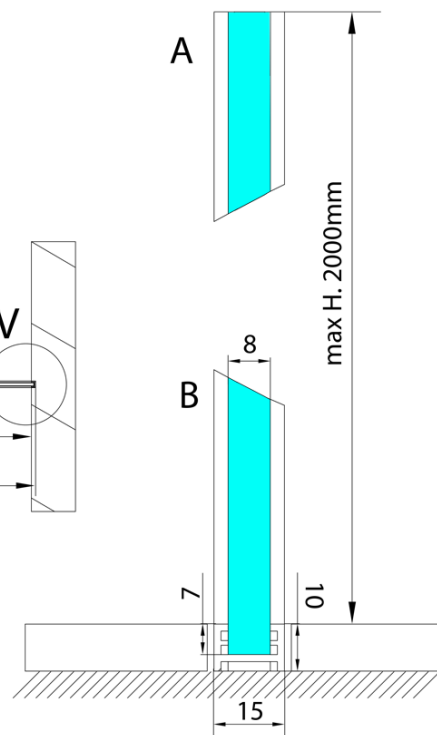

Produktový list

Objednací kód: **AL2254**

ARCHITEX LINE kalené čiré sklo, 1205x1997x8mm

L1=MAX 1195
L=L1+5